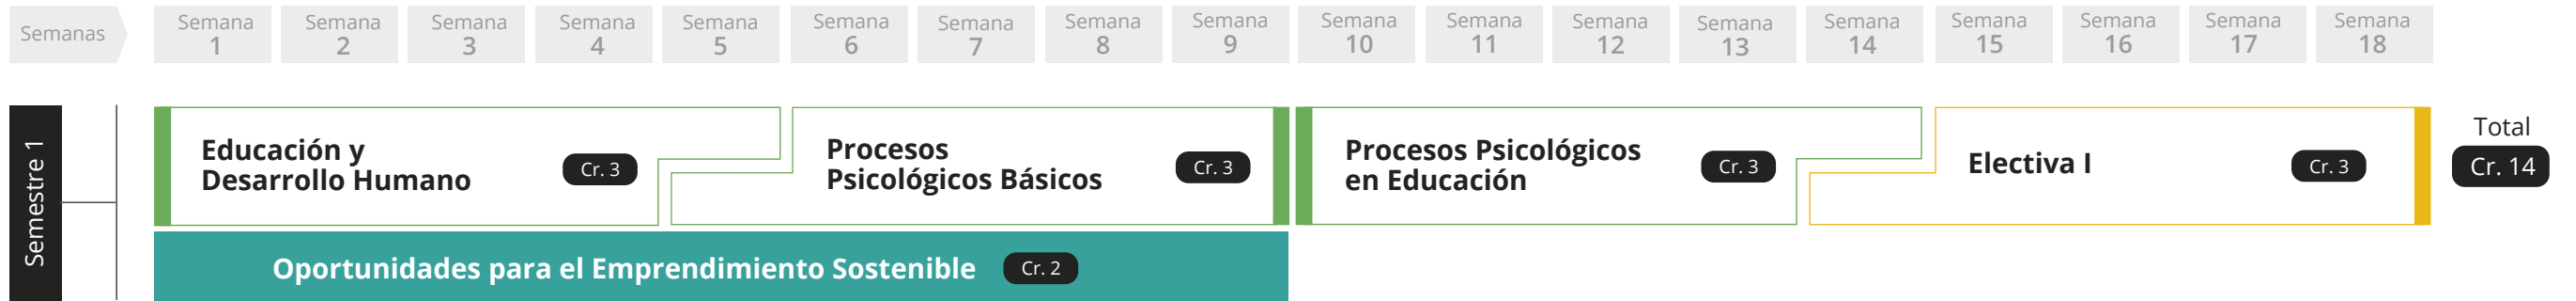

■ Unidades nucleares   
 ■ Unidades transversales   
 ■ Unidades electivas   
 ■ Unidades de requisitos de grado   
 ■ Créditos

Créditos totales **28**

Total semanas por semestre **18**

**Nota:**

- La apertura de los programas está sujeta a un número mínimo de estudiantes. La Universidad Ean se reserva el derecho de suspender o aplazar el inicio de cualquiera de los programas, en función de la respuesta que obtenga de los interesados en la convocatoria. Igualmente, se reserva el derecho a realizar modificaciones en el plan de estudios, el enfoque metodológico y el claustro docente. Las actividades académicas del programa podrán incorporar materiales y lecturas en otros idiomas. Será responsabilidad del estudiante lograr la comprensión de los mismos.
- El orden del plan de estudios puede variar según el momento en que se vincule el estudiante, quien incluso podrá diseñar su propio proceso formativo.

 Unidades nucleares  Unidades transversales  Unidades electivas  Unidades de requisitos de grado  Créditos

Créditos totales **28**

Total semanas por semestre **18**

Haz clic sobre la unidad de estudio que quieres conocer más a fondo