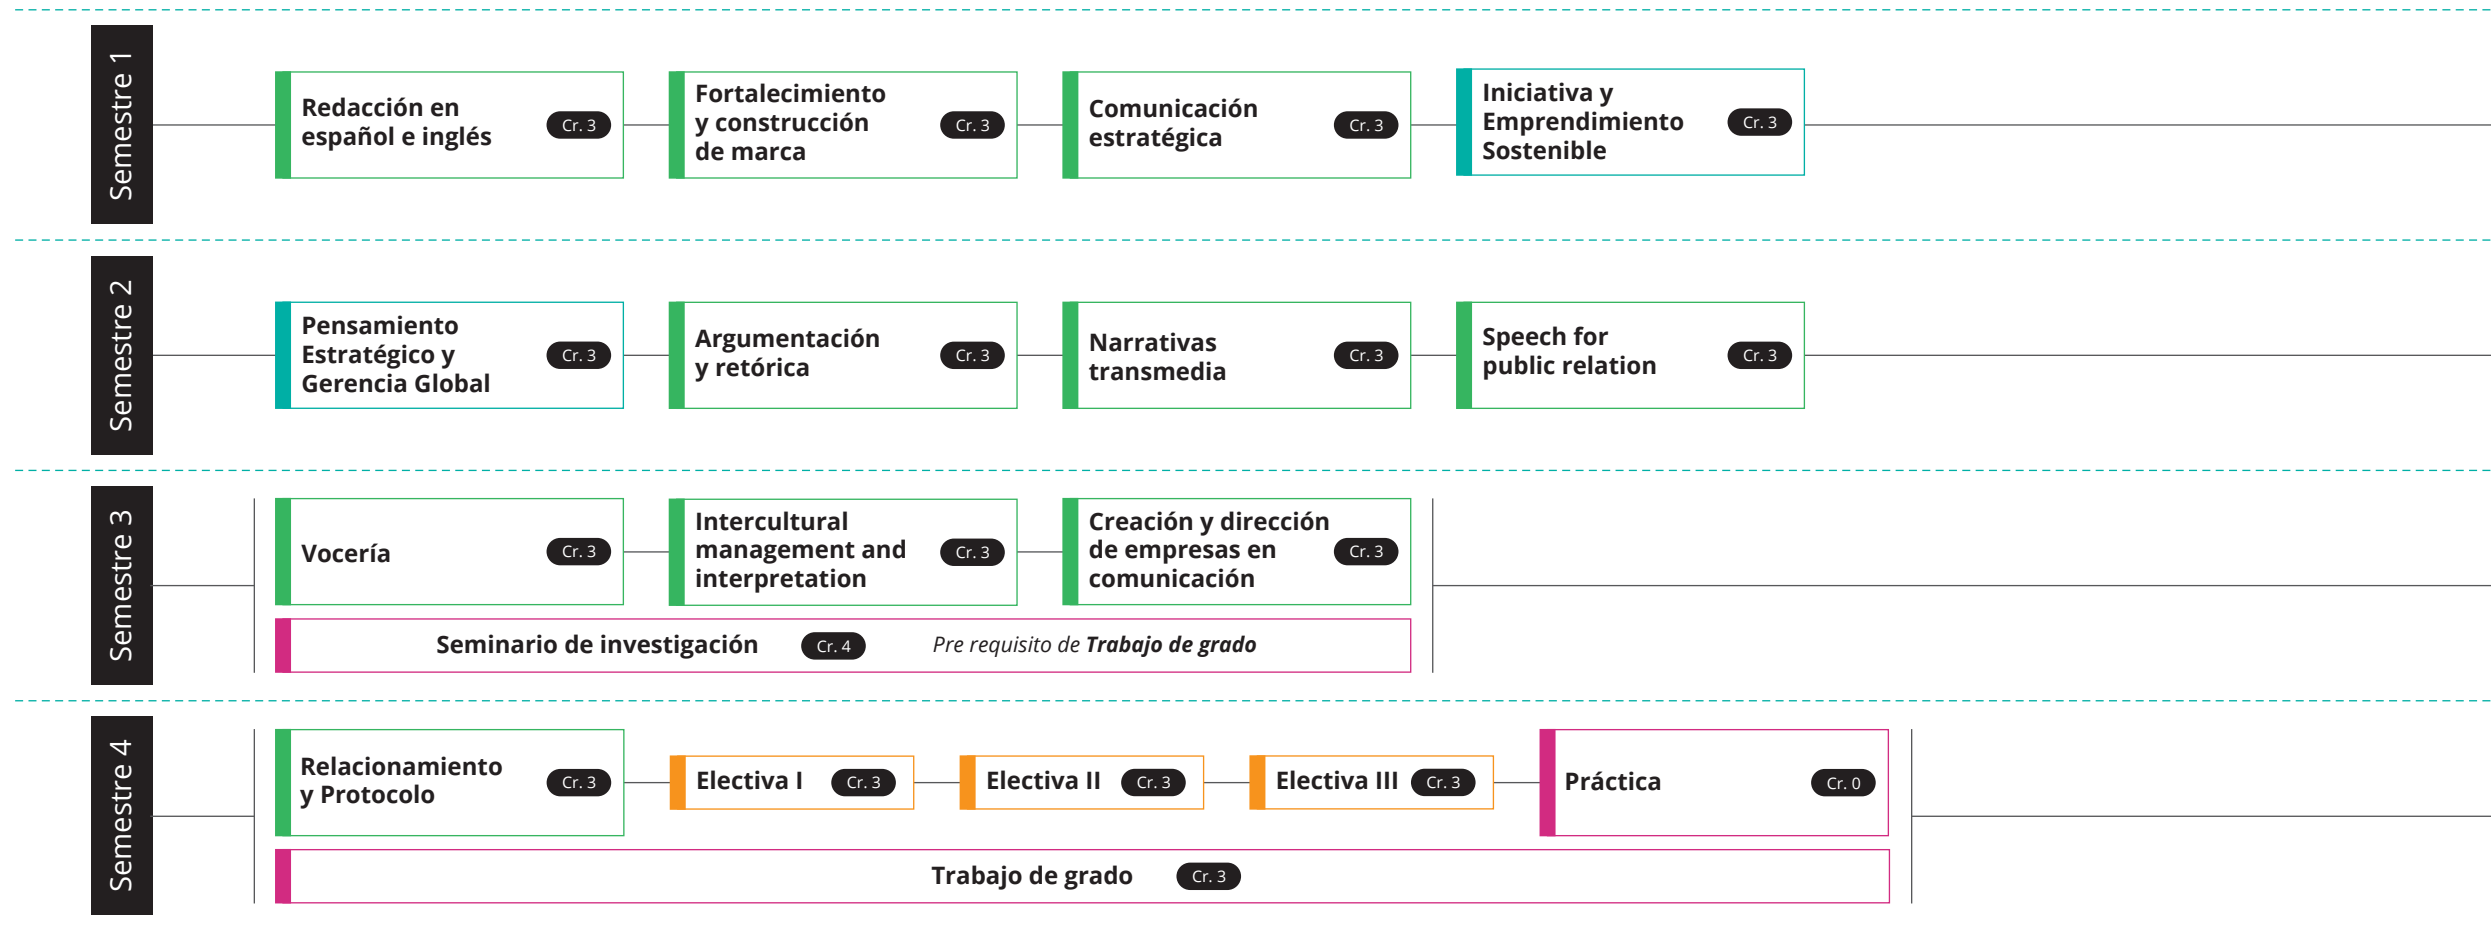

■ Unidades nucleares   
 ■ Unidades transversales   
 ■ Unidades electivas   
 ■ Unidades de requisitos de grado   
 ■ Créditos

Nota: La apertura de los programas está sujeta a un número mínimo de estudiantes. La Universidad Ean se reserva el derecho de suspender o aplazar el inicio de cualquiera de los programas, en función de la respuesta que obtenga de los interesados en la convocatoria. Igualmente, se reserva el derecho a realizar modificaciones en el plan de estudios, el enfoque metodológico y el claustro docente. Las actividades académicas del programa podrán incorporar materiales y lecturas en otros idiomas. Será responsabilidad del estudiante lograr la comprensión de los mismos.

Haz clic sobre la unidad de estudio que quieres conocer más a fondo

 Unidades transversales

 Unidades nucleares

 Unidades electivas

 Unidades de requisitos de grado