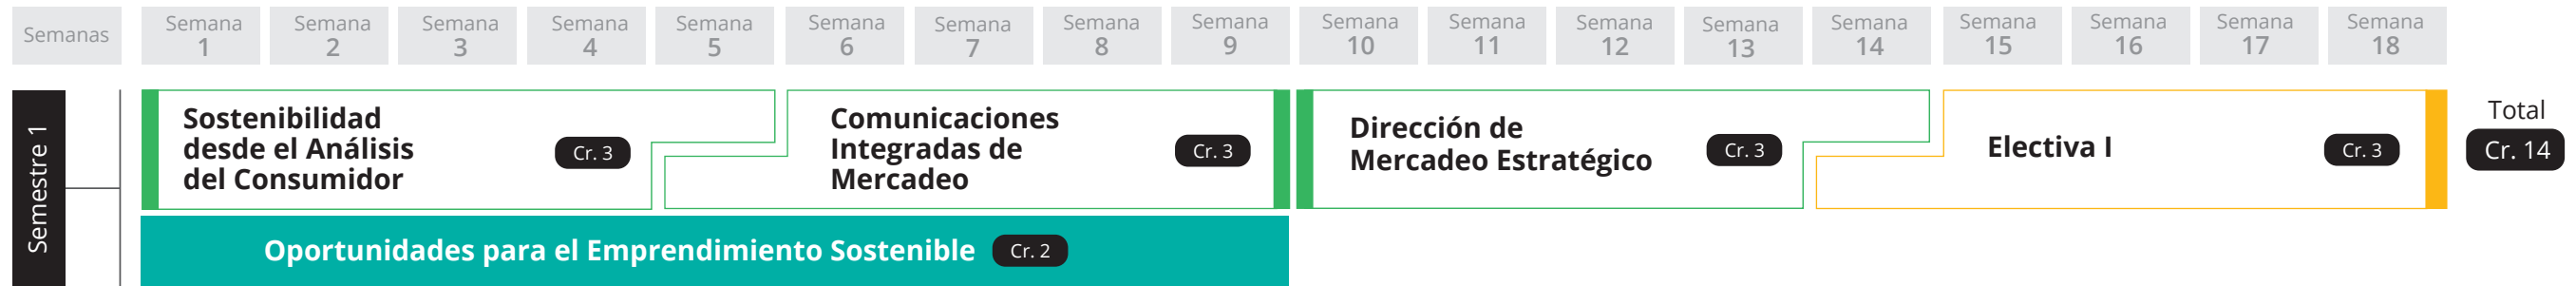

■ Unidades nucleares   
 ■ Unidades transversales   
 ■ Unidades electivas   
 ■ Unidades de requisitos de grado   
 ■ Créditos

Créditos totales **43**

Total semanas por semestre **18**

**Nota:**

- La apertura de los programas está sujeta a un número mínimo de estudiantes. La Universidad Ean se reserva el derecho de suspender o aplazar el inicio de cualquiera de los programas, en función de la respuesta que obtenga de los interesados en la convocatoria. Igualmente, se reserva el derecho a realizar modificaciones en el plan de estudios, el enfoque metodológico y el claustro docente. Las actividades académicas del programa podrán incorporar materiales y lecturas en otros idiomas. Será responsabilidad del estudiante lograr la comprensión de los mismos.
- El orden del plan de estudios puede variar según el momento en que se vincule el estudiante, quien incluso podrá diseñar su propio proceso formativo.

Haz clic sobre la unidad de estudio que quieres conocer más a fondo

 Unidades transversales

 Unidades nucleares

 Unidades electivas

 Unidades de requisitos de grado